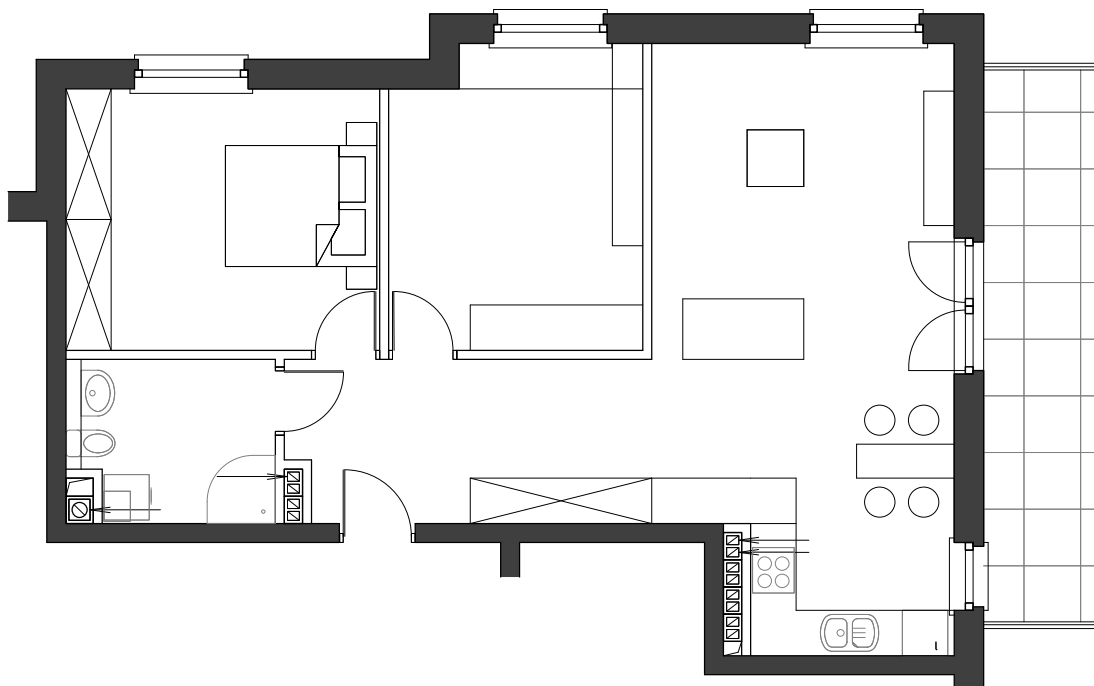

Karta lokalu - Wańkowicza 6

Opis:
Lokal mieszkalny składający się z korytarza, pokoju dziennego z kuchnią, dwóch pokoi oraz łazienki.
Do lokalu przynależy balkon.

Piętro:	3	Nr lokalu:	17	Pow. użytkowa (m2):	73,49	Pow. balkonu (m2):	11,15
Adres:	ul.Melchiora Wańkowicza 6 59-700 Bolesławiec	Deweloper:	PPHU 'BMA' Mirostław Ber ul.Kościuszki 18 59-700 Bolesławiec	Deweloper:	PPHU 'MS' Sławomir Musiał ul.Brzozowa 42 59-700 Bolesławiec	Architekt:	ARCHIPLAN Alicja Musiał ul. Daszyńskiego 29A 59-700 Bolesławiec

Uwaga!

- Niniejszy projekt nie stanowi oferty w rozumieniu przepisów kodeksu cywilnego
- Powierzchnia użytkowa lokalu jest ustalana zgodnie z normą PN ISO-9836
- Przedstawiona aranżacja ma charakter przykładowy, umeblowanie nie stanowi wyposażenia nabywanego lokalu